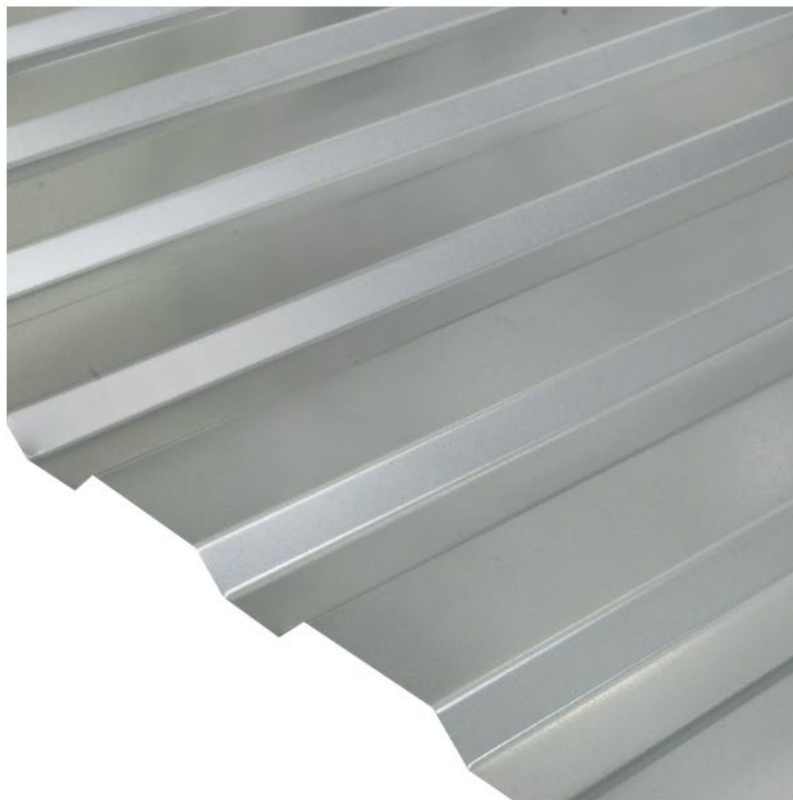

Москва, Московская область ▾

Магазины

Каталог

Поиск низких цен

Кл

PRO Бизнес-клиентам

Главная > Каталог > Сад > Заборы > Профнастил для заборов

Арт. 13687905

Профнастил С20 0.35 мм 1160x2000 мм оцинкованный

★★★★☆ 43 отзыва

Толщина металла (мм):

☒ 0.35 ☐ 0.45 ☐ 0.3

Тип профиля:

☐ С8 ☒ С20 ☐ С21

Цвет по палитре RAL:

☐ RAL 8017 ☐ RAL 6005 ☐ RAL 9003

845 Р / шт.

364,22 Р / м²

В корзину